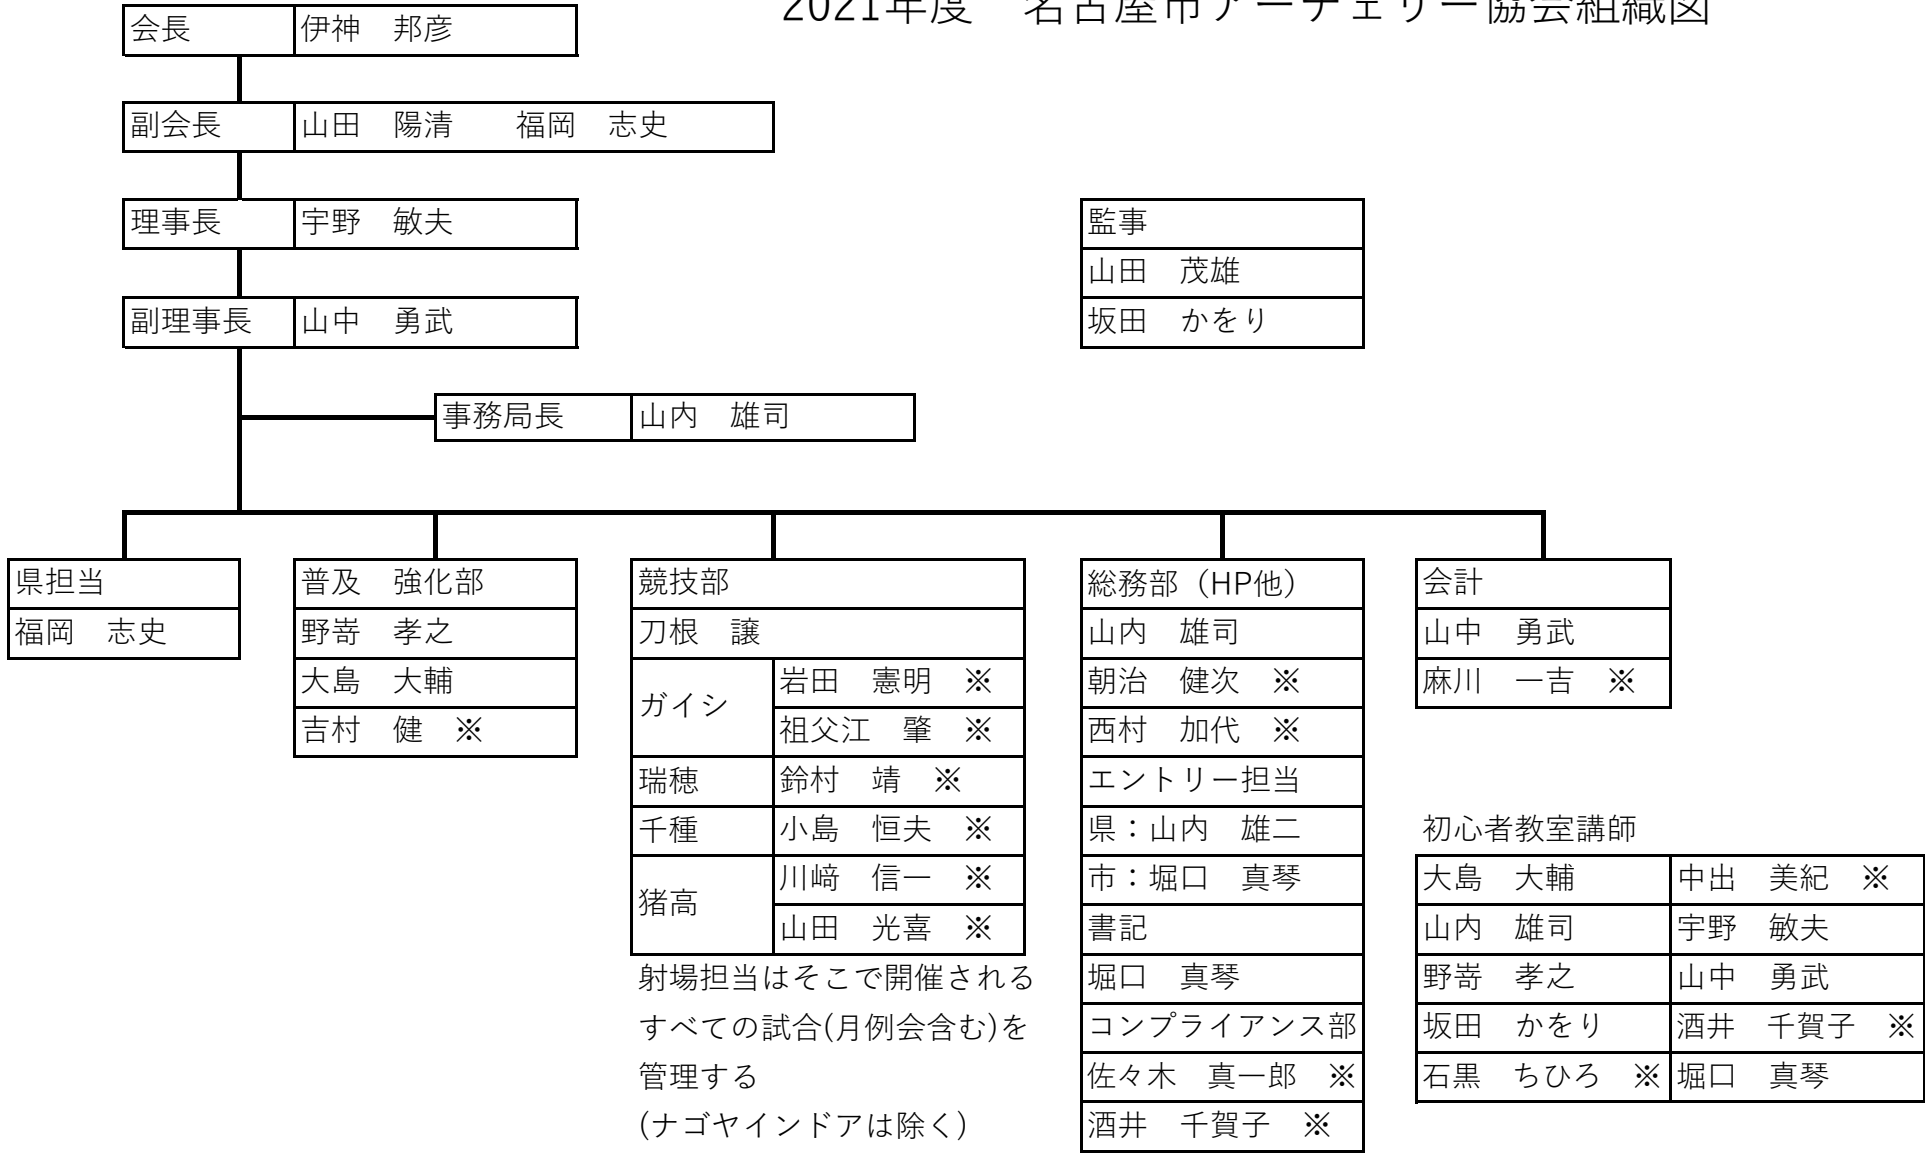

2021年度 名古屋市アーチェリー協会組織図

射場担当はそこで開催されるすべての試合(月例会含む)を管理する
(ナゴヤインドアは除く)

※は専門委員